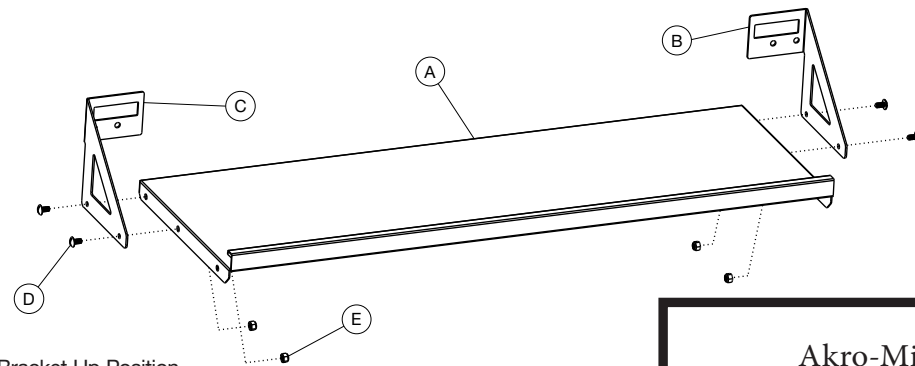

Bracket Up Position

Soporte orientado hacia arriba

Équerres en position haute