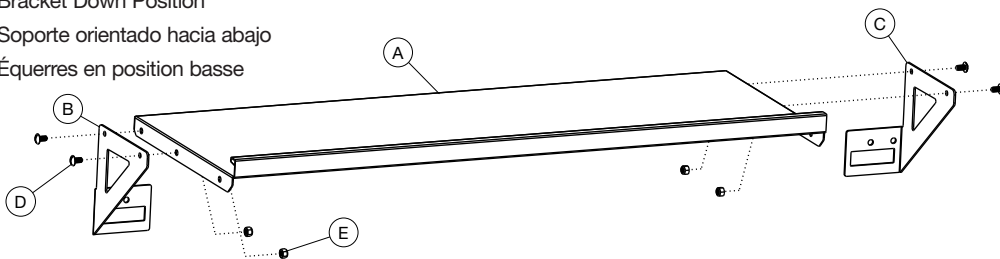

Bracket Down Position

Soporte orientado hacia abajo

Équerres en position basse