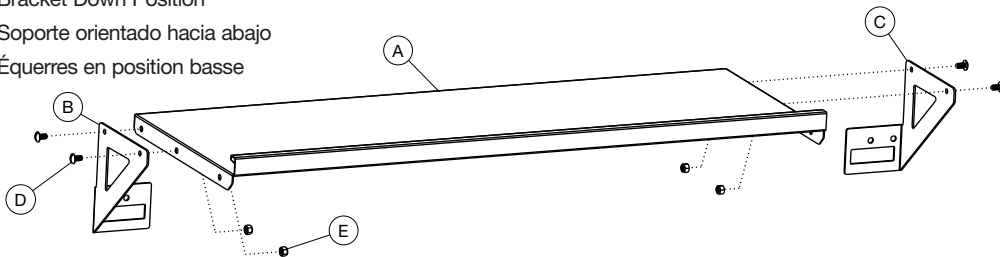

A x 1

B x 1

C x 1

D x 4

E x 4

Bracket Down Position
Soporte orientado hacia abajo
Équerres en position basse