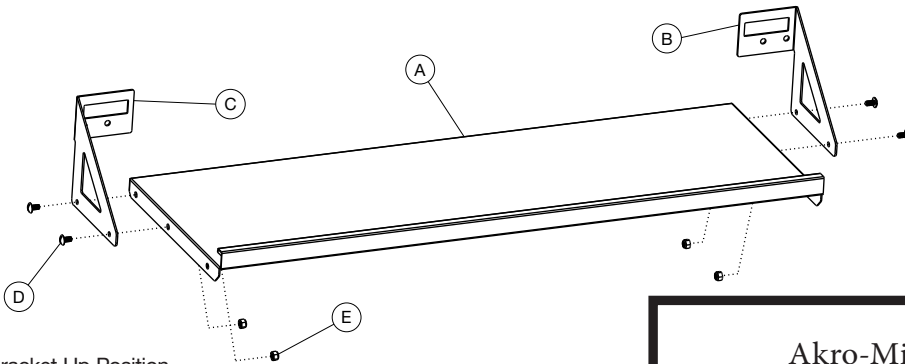

CAUTION:
Don't let a misstep become the cause of an injury. Do not step, stand or sit on the AkroShelf.

PRECAUCIÓN: *No permita que un paso en falso cause una lesión. No pise, ni se pare, ni se sienta en el estante Akro.*

ATTENTION : *Ne pas laisser une maladresse provoquer des blessures. Ne pas grimper, se tenir debout ni s'asseoir sur l'étagère AkroShelf.*

Bracket Up Position
Soporte orientado hacia arriba
Équerres en position haute

Akro-Mils prides itself in providing your best value in storage, organization and material handling products. If you have any questions, comments or need assistance with this product please call our toll-free service number:

800-863-5817

Service representatives are available weekdays from 8 a.m. to 5 p.m. Eastern Time to assist you (outside normal business hours, leave a message and we'll get back to you).