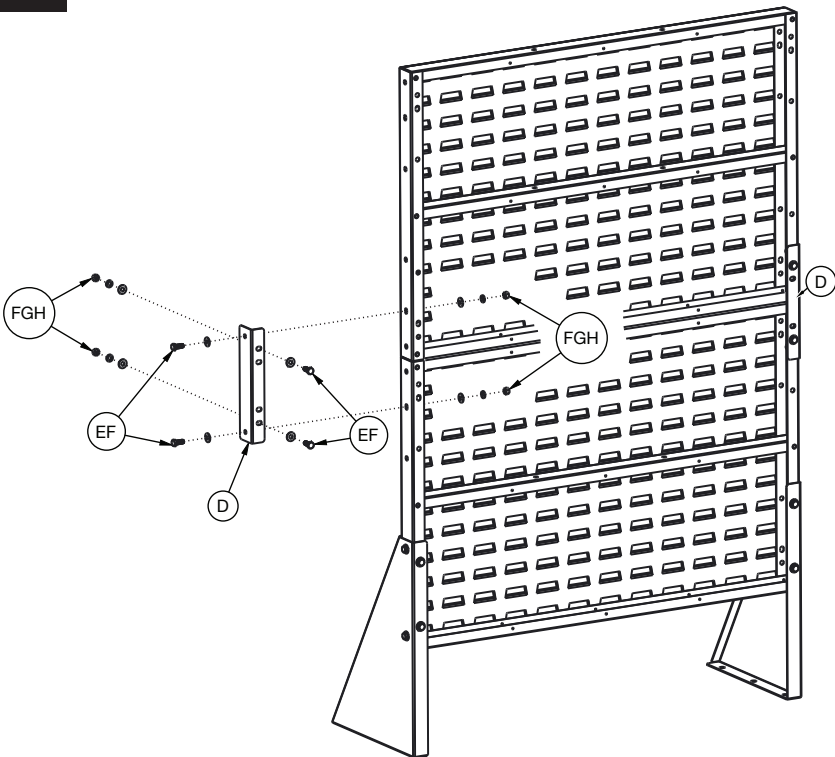

1

2

3

4

Assembly is complete.
El ensamble está completo.
L'assemblage est terminé.