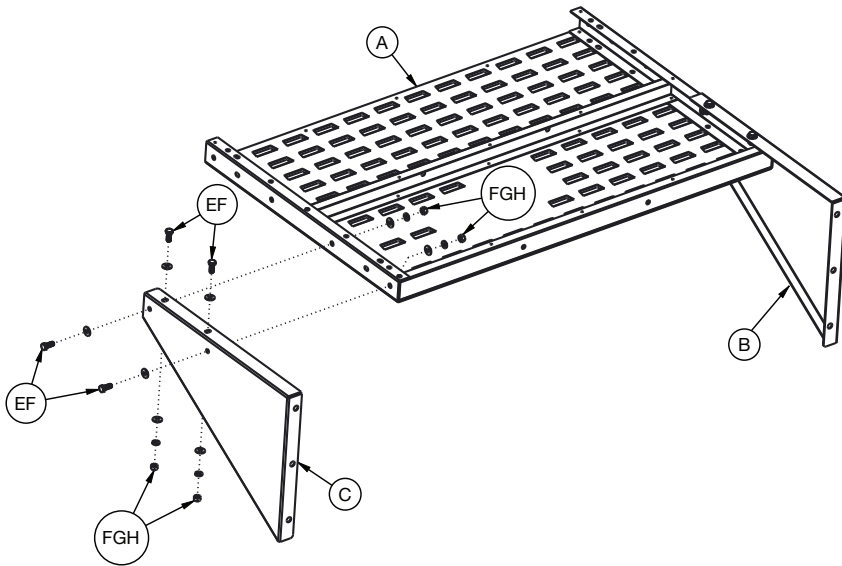

1

2

3

4

Assembly is complete.
El ensamble está completo.
L'assemblage est terminé.