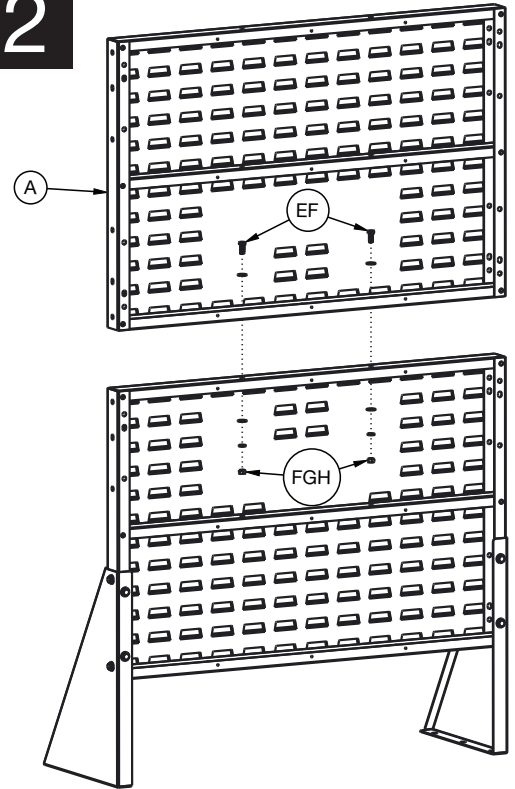

1

2

3

4

Assembly is complete.
El ensamble está completo.
L'assemblage est terminé.