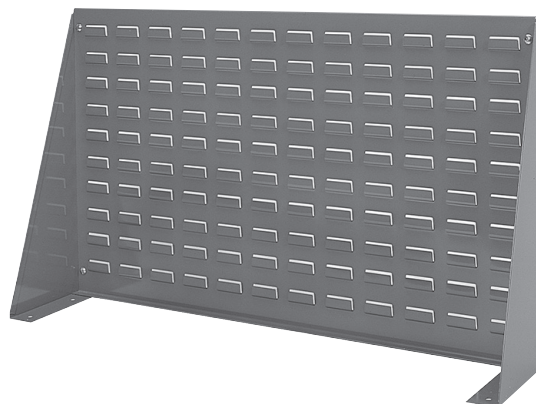

AKRO-MILS
A Myers Industries Company

MADE IN THE USA