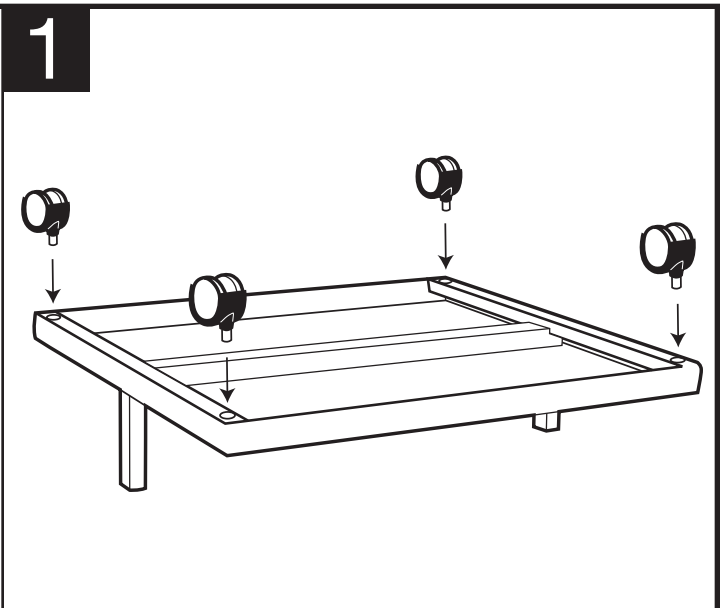

Wall Unit 30536

Parts - piezas - pièces

x1

x2 or 3
(not included
no incluye
non-includes)

x1

1

Attach wall bracket.
Instale lo soporte de pared.
Fixez le équerres murale.

2

3

Single or Double-Sided Bench Unit 98536

Parts - piezas - pièces

x1

x2

x2

1

Single-Sided
Una sola cara
Simple face

Floor Unit 30553

Leveling Feet 30553LF for Floor Unit 30553

(optional/opcional/facultatif)

Parts - piezas - pièces:

- 4 leveling feet
- 4 hex nuts packed in 7" x 12" mailer

5/16 OPEN END WRENCH
LLAVE DE EXTREMO ABIERTO DE 5/16 PULG.
CLÉ PLATE DE 5/16
(not included/no incluye/non-includes)