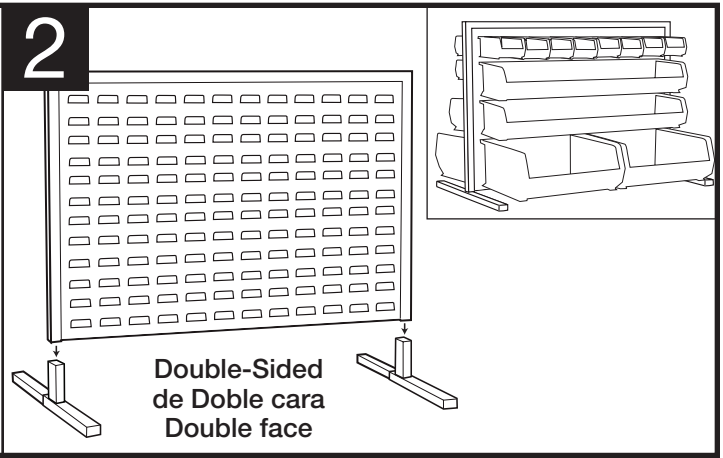

Wall Unit 30536

Parts - piezas - pièces

x1

x2 or 3
(not included
no incluye
non-includes)

x1

1

Attach wall bracket.
Instale lo soporte de pared.
Fixez le équerres murale.

2

3

Single or Double-Sided Bench Unit 98536

Parts - piezas - pièces

x1

x2

x2

1

Single-Sided
Una sola cara
Simple face

Floor Unit 30553

Leveling Feet 30553LF for Floor Unit 30553

(optional/opcional/facultatif)

Parts - piezas - pièces:

- 4 leveling feet
- 4 hex nuts packed in 7" x 12" mailer

5/16 OPEN END WRENCH
LLAVE DE EXTREMO ABIERTO DE 5/16 PULG.
CLÉ PLATE DE 5/16
(not included/no incluye/non-includes)