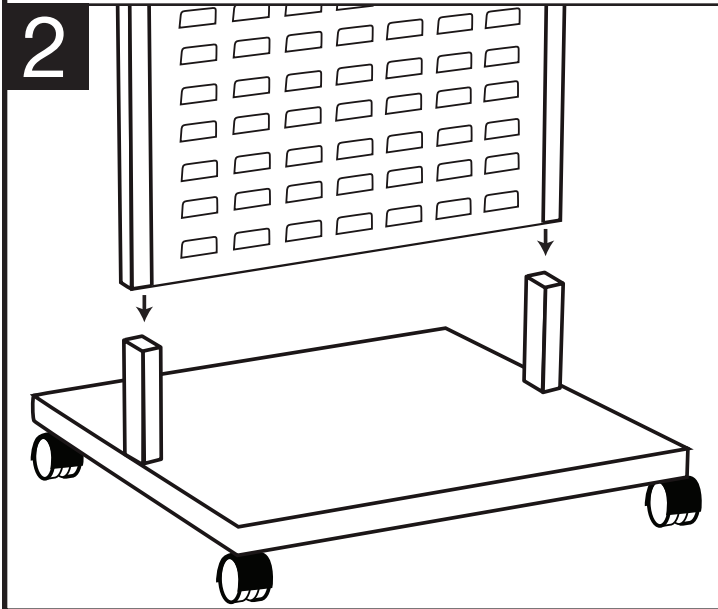

Wall Unit 30536

Parts - piezas - pièces

x1

x2 or 3
(not included
no incluye
non-includes)

x1

1

Attach wall bracket.
Instale lo soporte de pared.
Fixez le équerres murale.

2

3

Single or Double-Sided Bench Unit 98536

Parts - piezas - pièces

x1

x2

x2

1

Single-Sided
Una sola cara
Simple face

Floor Unit 30553

Leveling Feet 30553LF for Floor Unit 30553

(optional/opcional/facultatif)

Parts - piezas - pièces:

- 4 leveling feet
- 4 hex nuts packed in 7" x 12" mailer

5/16 OPEN END WRENCH
LLAVE DE EXTREMO ABIERTO DE 5/16 PULG.
CLÉ PLATE DE 5/16
(not included/no incluye/non-includes)