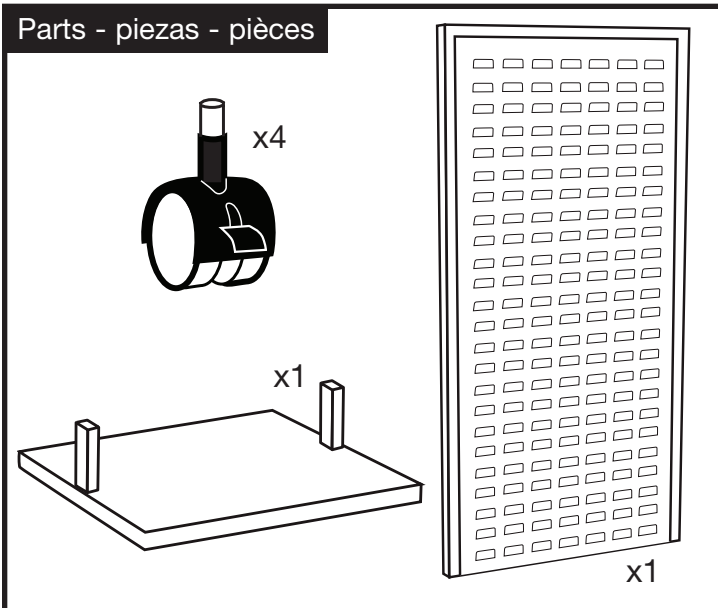

Wall Unit 30536

Parts - piezas - pièces

x1

x2 or 3
(not included
no incluye
non-includes)

x1

1

Attach wall bracket.
Instale lo soporte de pared.
Fixez le équerres murale.

2

3

Single or Double-Sided Bench Unit 98536

Parts - piezas - pièces

x1

x2

x2

1

Single-Sided
Una sola cara
Simple face

Floor Unit 30553

Leveling Feet 30553LF for Floor Unit 30553

(optional/opcional/facultatif)

Parts - piezas - pièces:

- 4 leveling feet
- 4 hex nuts packed in 7" x 12" mailer

5/16 OPEN END WRENCH
LLAVE DE EXTREMO ABIERTO DE 5/16 PULG.
CLÉ PLATE DE 5/16
(not included/no incluye/non-includes)